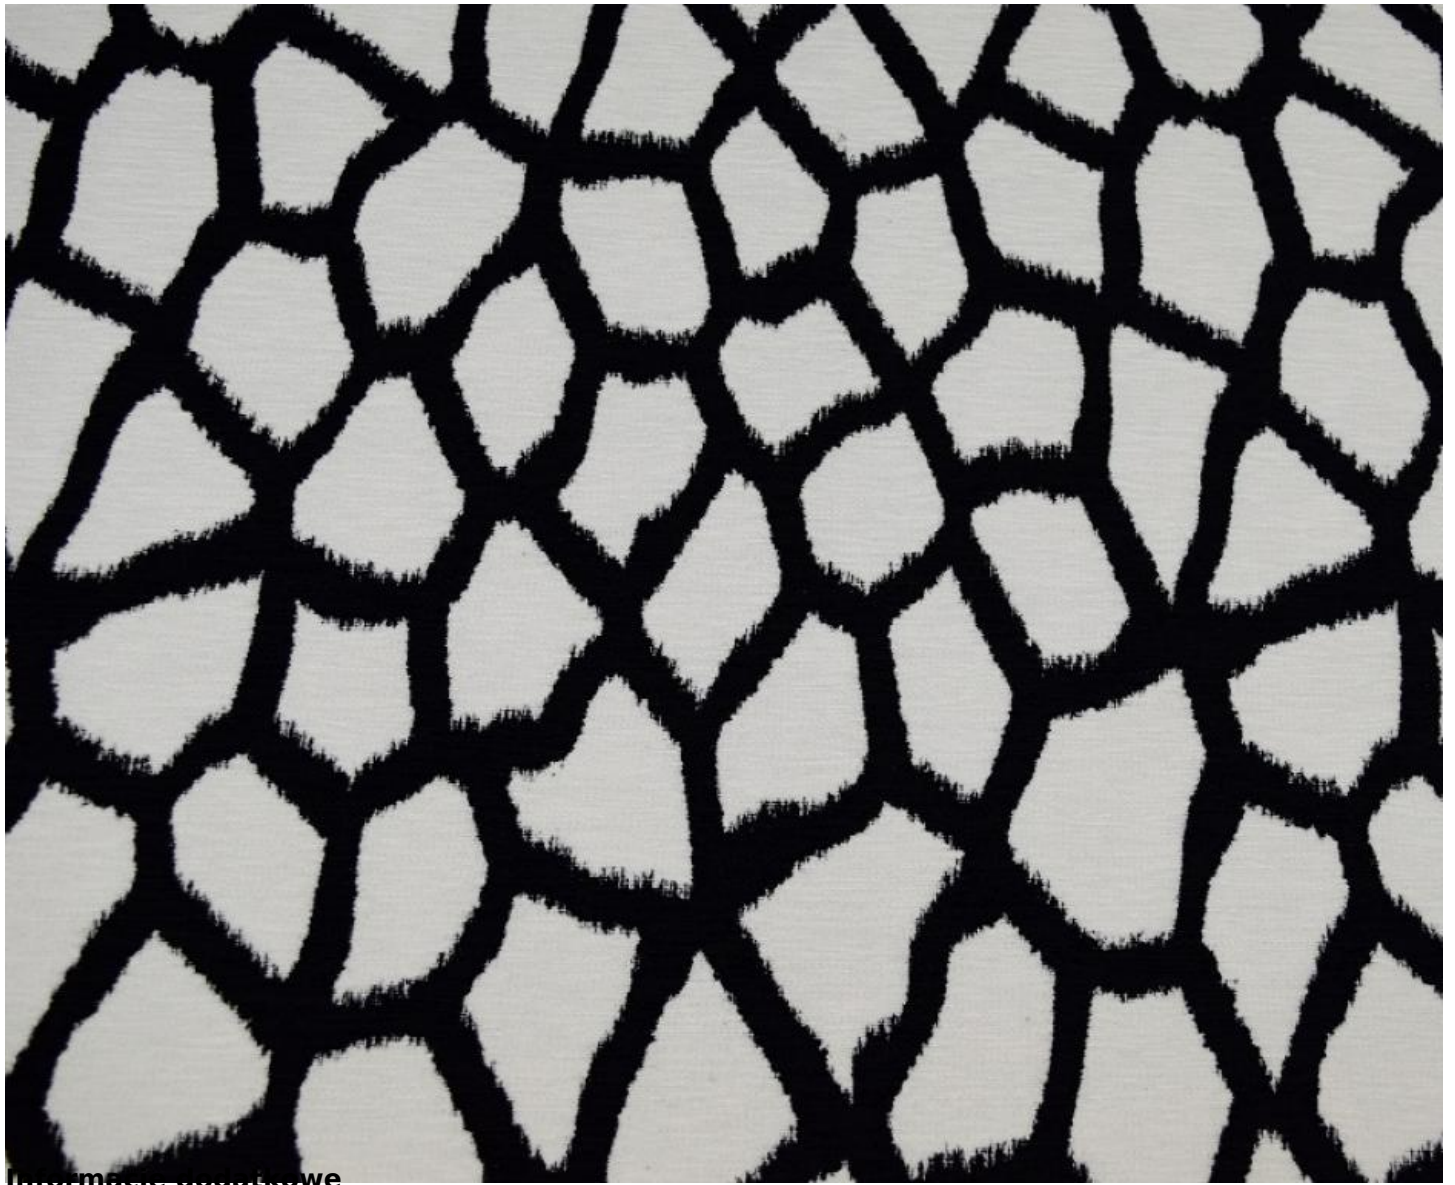

Informacje dodatkowe

Stan

Nowy

Adres ogłoszenia

<https://tanio-kupie.pl/giraffa-material-tapicerski-obiciowy-meblowy,o4640>

Kontakt

Mail: ogloszenie@kalinda.pl
Telefon: 604786509

Lokalizacja

, Świętochłowice
Śląskie ()

Ogłoszenie dodano: **2021-06-06 07:22:26**
Ogłoszenie wygasa: **2025-04-16 00:12:04**