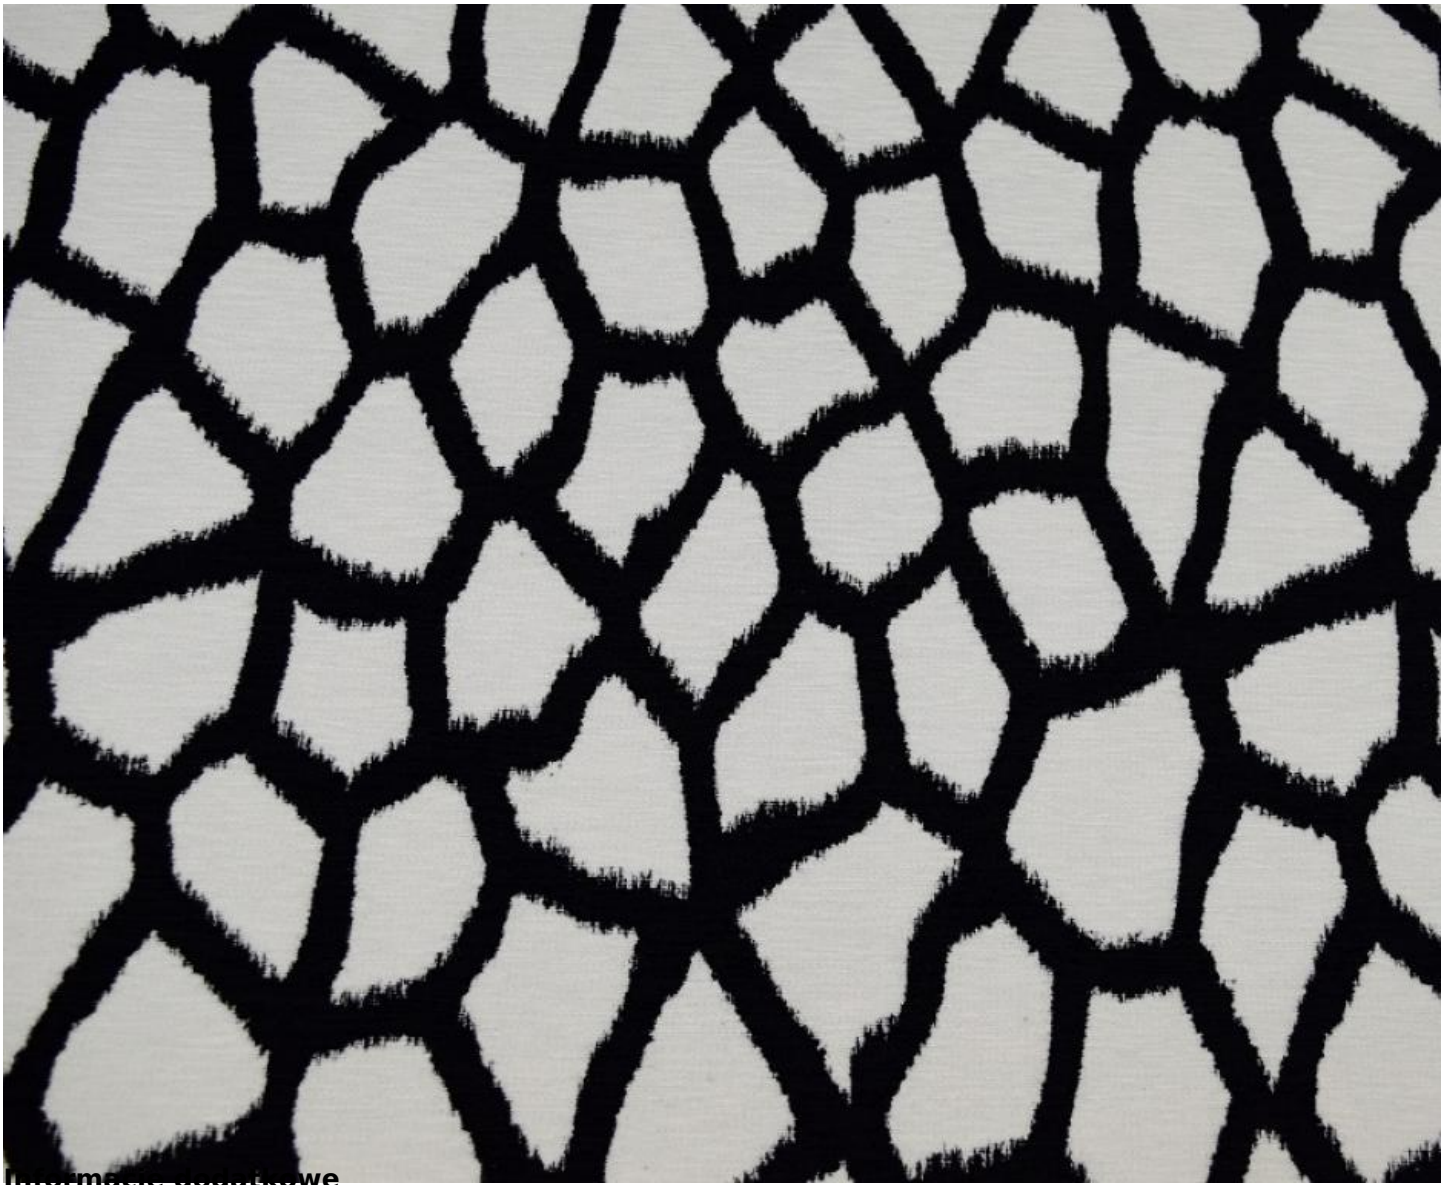

Informacje dodatkowe

Stan

Nowy

Adres ogłoszenia

<https://tanio-kupie.pl/giraffa-material-tapicerski-obiciowy-meblowy,o4640>

Kontakt

Mail: ogloszenie@kalinda.pl
Telefon: 604786509

Lokalizacja

, Świętochłowice
Śląskie ()

Ogłoszenie dodano: **2021-06-06 07:22:26**
Ogłoszenie wygasa: **2024-12-16 10:37:49**